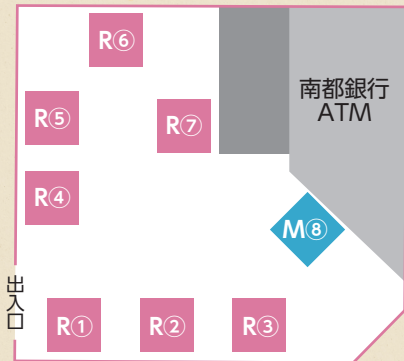

# 1100MA マチナカマルシェ

## in ぴっくり通り商店街 MAP

※販売内容は変更になる可能性があります

- ✓ キャッシュレス決済可能店(クレジットカード・2次元コード等)
- ※さきめしいこま+併用不可

生駒商工会議所別館室内ブース (南都銀行跡地)

### リラクゼーション&ビューティー・気質診断

※キャッシュレス決済による30%OFF対応はありません

- R1 ぴよぴよ鍼灸院 (お灸雑貨、お灸体験)
- R2 ゆるリンパヨガスタジオ feel (ゆるリンパ:顔、肩、腰、足)
- R3 slowly time (ヘッドマッサージ、肩ほぐし)
- R4 Salon de aco. (ラジオ波でからだほぐし)
- R5 POLA THE BEAUTY 東生駒店 (POLA 化粧品)
- R6 生駒の母 (陰陽五行説の気質診断)
- R7 鍼灸 coeri (座って鍼灸、なでなで♪大人はり、なでなで♪小児はり)